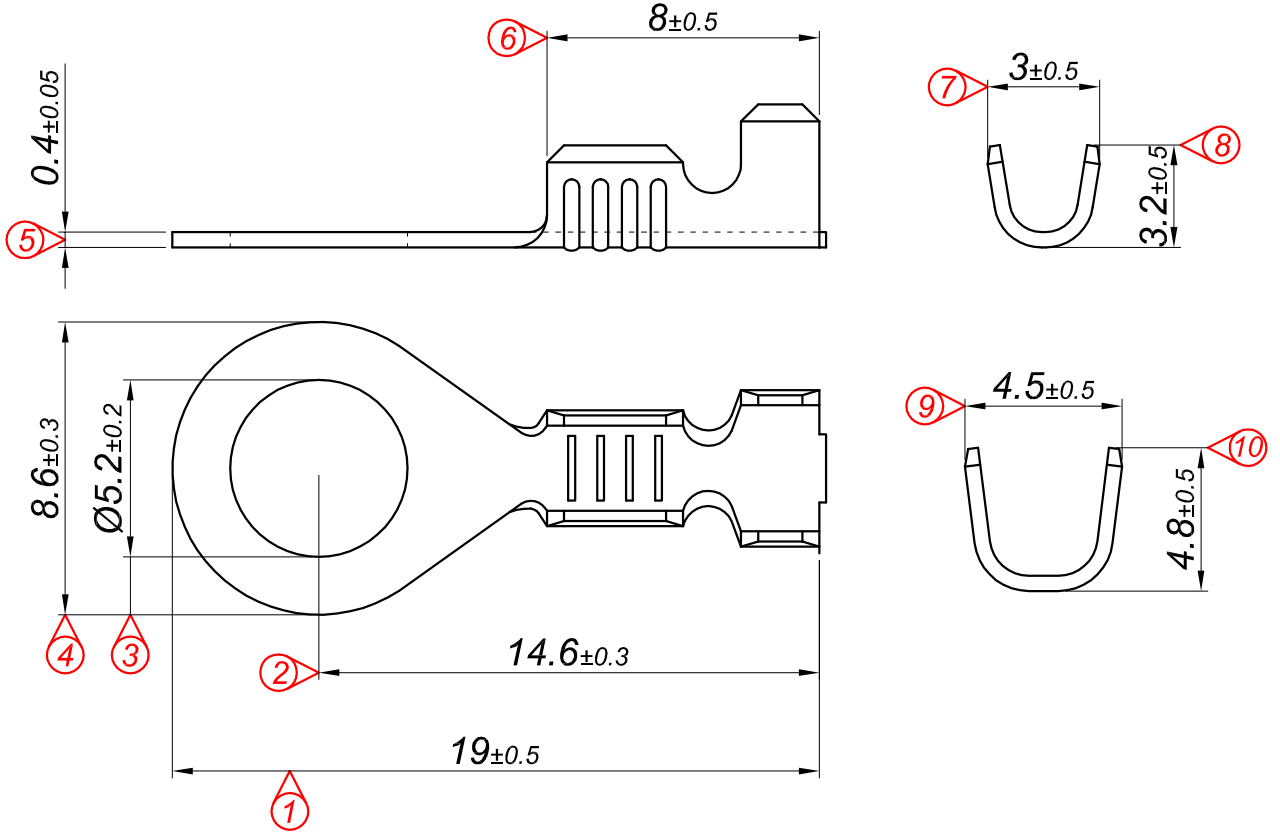

PARÇA KODU PART CODE	PARÇA ADI PART NAME	s ÖLÇÜSÜ (KALINLIK) s MEASURE (THICKNESS)	Malzeme Material	Kaplama / Coating		
				SN	AG	Nİ
TŞ 2421 DP	2.5 NO KABLO UÇ K.A.Ø5.2 =DP=	-----	(CuZn30) Pirinç / Brass	-	-	-
TŞ 2421 RP	2.5 NO KABLO UÇ K.A.Ø5.2 =RP=	-----	(CuZn30) Pirinç / Brass	-	-	-
TŞ 2421 RPK	2.5 NO KABLO UÇ K.A.Ø5.2 =RPK=	-----	(CuZn30) Pirinç / Brass	+	-	-
TŞ 2421 RÇN	2.5 NO KABLO UÇ K.A.Ø5.2 =RÇN=	-----	Paslanmaz Sac(430)	-	-	+

Kablo Kesiti
Wire Section : 0.50 - 1 mm²
Resim üzerinden ölçü almayınız
do not measure on drawing

Tarih / Date	19.07.2013	İmza /Signature	Ölçek /Scale		
Çizen / Desing	M.Yağcı		5 / 1	01 Çiftli kalıp yapılmıştır, Ölçüler yeniden düzenlenmiştir.	03.04.2015
Onay / Approval	S.Gölcük		No	Değişiklik / Revision	Tarih/Date
	Parça Adı: Part Name	2.5 NO KABLO UCU KÜÇÜK AYAK Ø5.2		Parça Kodu: Part Code	TŞ 2421