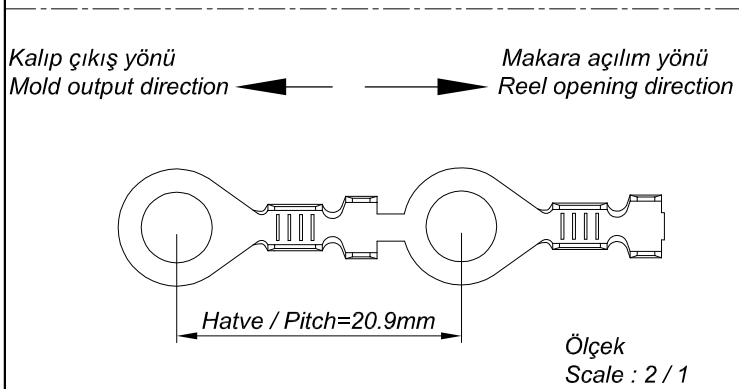

PARÇA KODU PART CODE	PARÇA ADI PART NAME	s ÖLÇÜSÜ (KALINLIK) s MEASURE (THICKNESS)	Malzeme Material	Kaplama / Coating		
				SN	AG	Nİ
TŞ 2421 DP	2.5 NO KABLO UÇ K.A.Ø5.2 =DP=	-----	(CuZn30) Pirinç / Brass	-	-	-
TŞ 2421 RP	2.5 NO KABLO UÇ K.A.Ø5.2 =RP=	-----	(CuZn30) Pirinç / Brass	-	-	-
TŞ 2421 RPK	2.5 NO KABLO UÇ K.A.Ø5.2 =RPK=	-----	(CuZn30) Pirinç / Brass	+	-	-
TŞ 2421 RÇN	2.5 NO KABLO UÇ K.A.Ø5.2 =RÇN=	-----	Paslanmaz Sac(430)	-	-	+

Kablo Kesiti
Wire Section : 0.50 - 1 mm²
Resim üzerinden ölçü almayınız
do not measure on drawing

Tarih / Date	19.07.2013	İmza /Signature	Ölçek /Scale		
Çizen / Desing	M.Yağcı		5 / 1	01 Çiftli kalıp yapılmıştır, Ölçüler yeniden düzenlenmiştir.	03.04.2015
Onay / Approval	S.Gölcük		No	Değişiklik / Revision	Tarih/Date
	Parça Adı: Part Name	2.5 NO KABLO UCU KÜÇÜK AYAK Ø5.2		Parça Kodu: Part Code	TŞ 2421